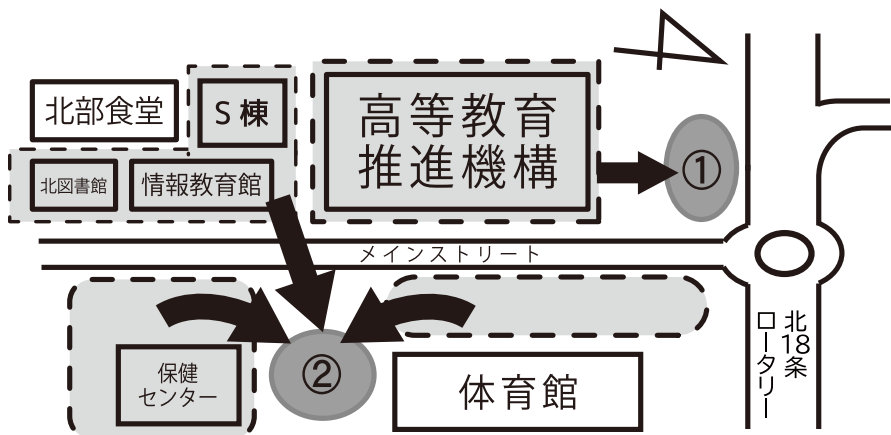

自転車移動のお知らせ

5月31日(水) 22:00 ~

〔 〕 : 移動前 ● : 移動後(臨時駐輪場)

北大祭の準備を円滑に進めるため、該当箇所にある自転車を臨時駐輪場へ移動させていただきます。あらかじめ、ご自身の自転車をお持ち帰りくださいますようお願いいたします。

※自転車移動において生じた自転車の紛失・破損・その他のトラブルに関して、北大祭事務局は一切の責任を負いかねます。あらかじめご了承ください。